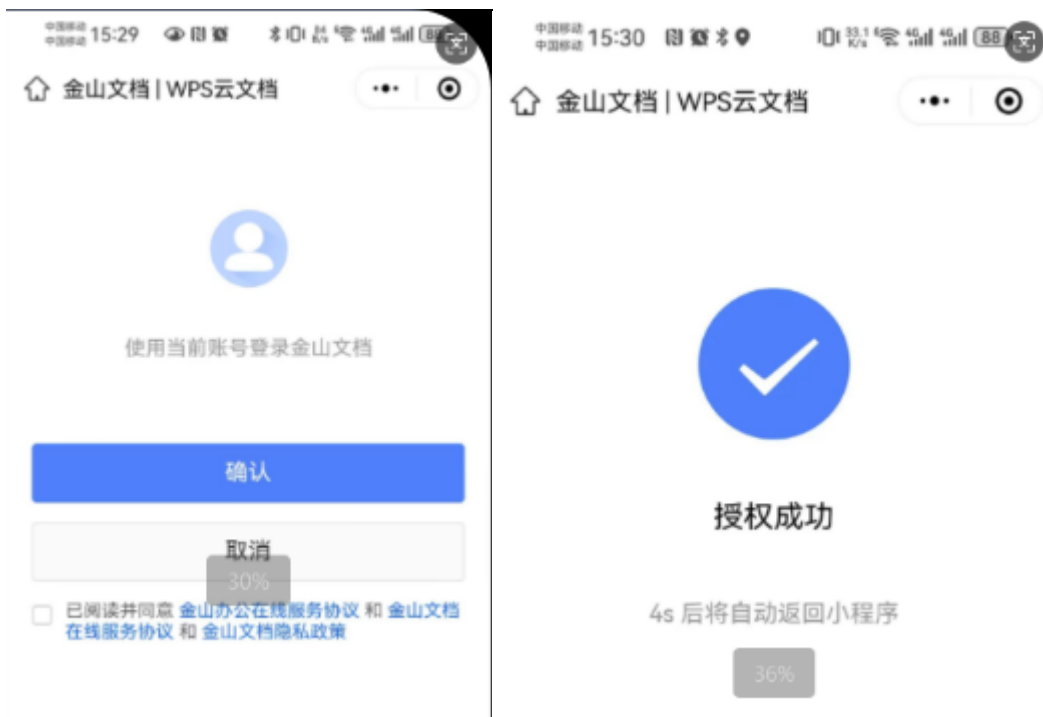

手机中点击“确认”授权

授权后，可能会跳转微信提示助手授权，点击“允许使用”后，成功登陆WPS账户，可以完整使用AI助手