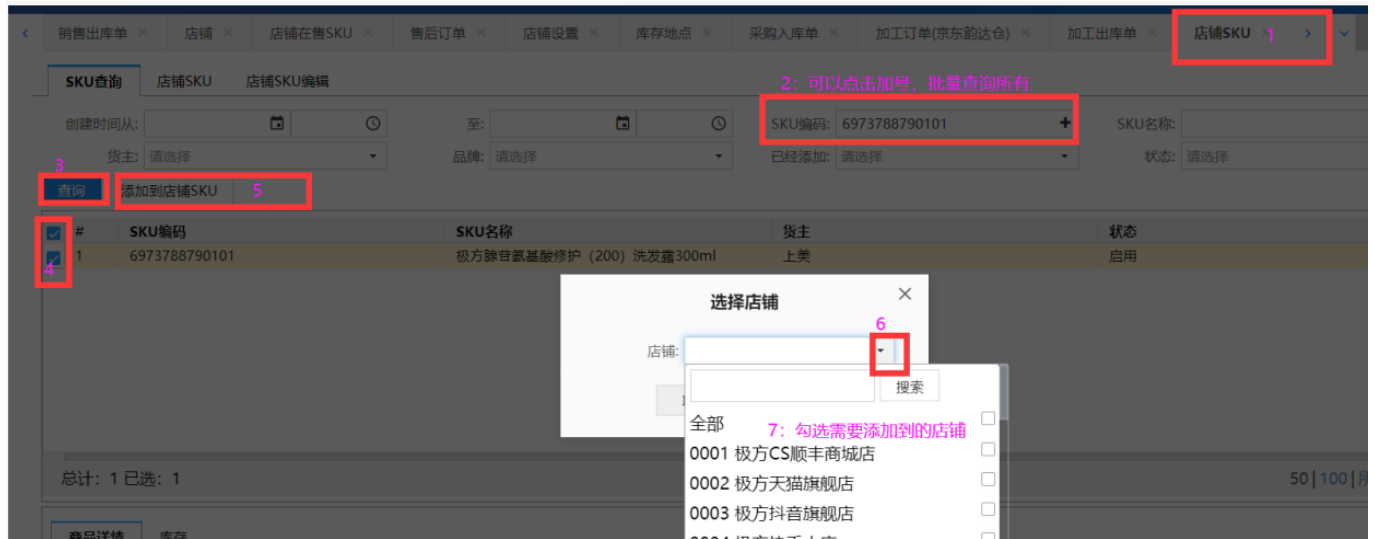

### SKU同步到店铺操作步骤：

操作步骤：1. 如果新开店铺，出现部分sku商品没有同步到店铺的话，需要手动操作，步骤如下：

以上，谢谢，如有疑问，可联系信息部

From: <http://wiki.chicmax.net/> - 上美IT WIKI

Permanent link: <http://wiki.chicmax.net/doku.php?id=ofs%E5%9F%BA%E6%9C%AC%E6%93%8D%E4%BD%9C:sku%E6%B7%BB%E5%8A%A0%E5%88%B0%E5%BA%97%E9%93%BA>